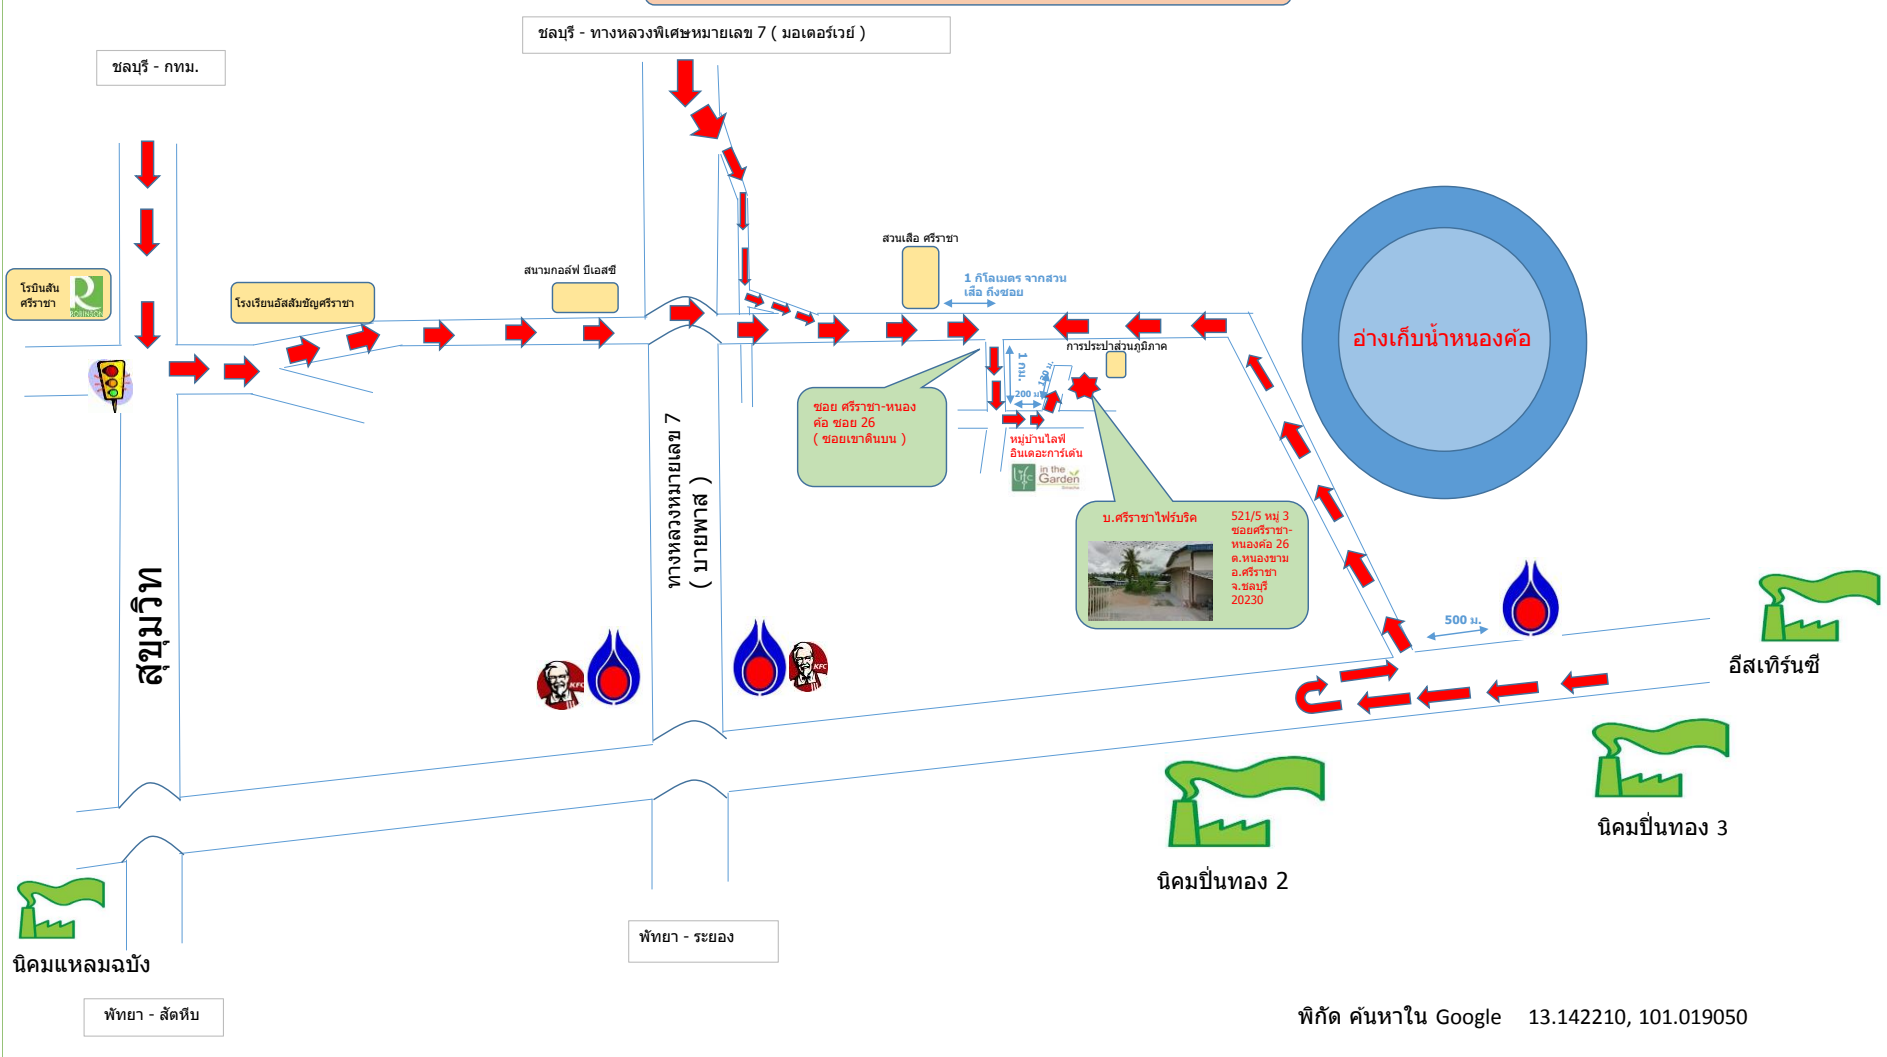

แผนที่ บริษัท ศรีราชาไฟฟรบริค จำกัด

ชลบุรี - กทม.

ชลบุรี - ทางหลวงพิเศษหมายเลข 7 (มอเตอร์เวย์)

โรบินสัน ศรีราชา

โรงเรียนอัสสัมชัญศรีราชา

สนามกอล์ฟ บิลเลซซี

สวนเสือ ศรีราชา
1 กิโลเมตร จากสวน
เสือ ถึงซอย

อ่างเก็บน้ำหนองค้อ

ซอย ศรีราชา-หนอง
ค้อ ซอย 26
(ซอยเขาคันทวน)

หมู่บ้านไลฟ์
อินเดอะการ์เดน
in the
Garden

บ.ศรีราชาไฟฟรบริค 521/5 หมู่ 3
ซอยศรีราชา-
หนองค้อ 26
ต.หนองขาม
อ.ศรีราชา
จ.ชลบุรี
20230

สุขุมวิท

ทางหลวงหมายเลข 7
(บายพาส)

อีสเทิร์นซี

นิคมปั่นทอง 3

นิคมปั่นทอง 2

นิคมแหลมฉบัง

พืทยา - ระยอง

พืทยา - ลัดทีบ

พิกัด ค้นหาใน Google 13.142210, 101.019050